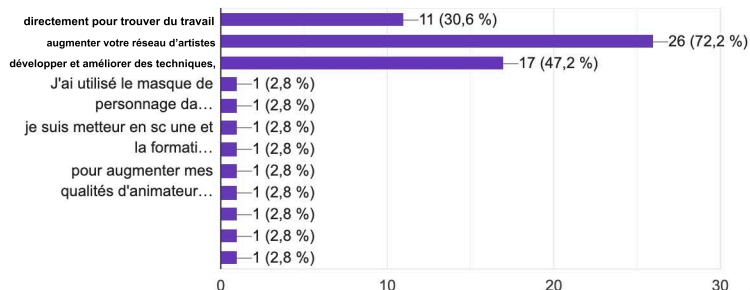

# Etude réalisée par Zéfiro Théâtre en avril 2020

## sur l'ensemble de formations proposées par ZEFIRO THEATRE depuis 1998.

1 - La formation que vous avez suivi a-t-elle été utile dans votre parcours professionnel ?

36 réponses

2 - Recommanderiez-vous ZEFIRO THEATRE pour les formations à vos collègues ?